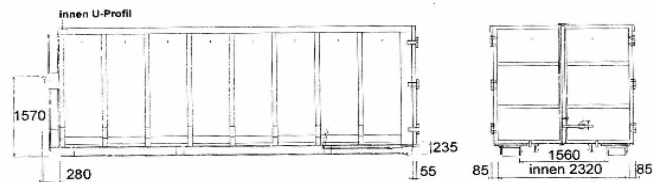

# Stellfläche für Abroll-Container

Container offen

Container mit Drehdach

Container mit Schiebedach

Container-Presser

Container mit Einwurfklappe

Inhalt	5 - 36 cbm
Länge	4600 mm - 6500 mm
Breite	2500 mm
Höhe	600 mm - 2300 mm

Container festes Dach

Es ist zu beachten, dass zum Auf- und Abrollen des Containers nach Vorne mindestens 10 Meter zusätzlich benötigt werden!